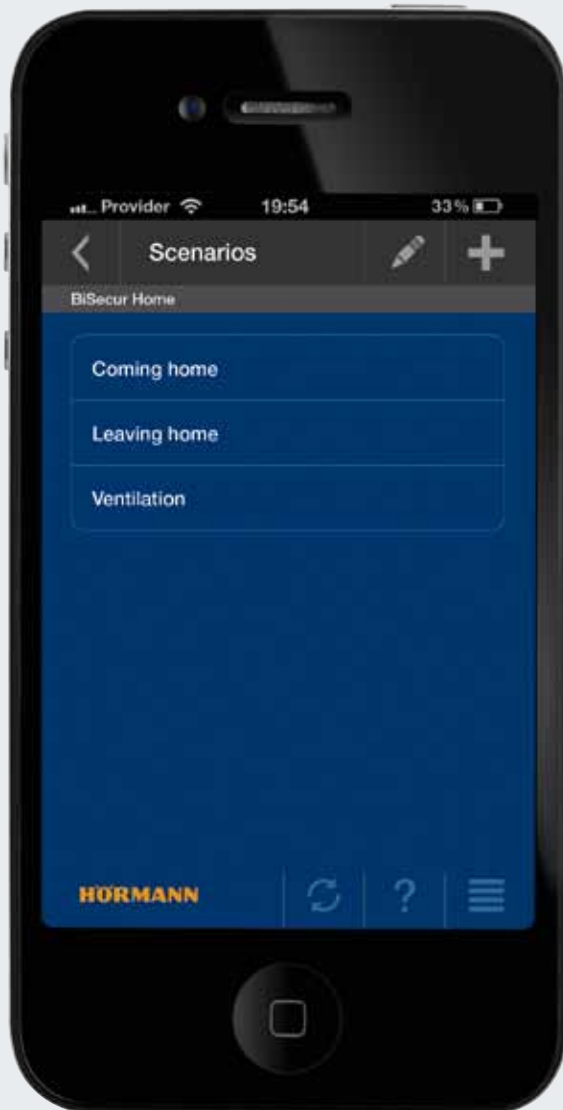

Komfortne z domu

Prostredníctvom intuitívne ovládanej aplikácie BiSecur vo Vašom smartfóne alebo tablete ovládate a kontrolujete aktuálny stav Vašej garážovej a vjazdovej brány, ako aj Vašich domových dverí* – pohodlne z každého miesta v rámci Vašej domácej siete. Na tento účel si môžete jednoducho vytvoriť spojenie prostredníctvom WLAN.

Lahká inštalácia, rýchla konfigurácia

Jednotka BiSecur Gateway sa jednoducho spojí prostredníctvom sieťového kábla alebo siete WLAN s Vaším routerom. Konfigurácia jednotlivých zariadení s rádiovými prijímačmi Hörmann sa realizuje prostredníctvom aplikácie BiSecur vo Vašom smartfóne alebo tablete. Program Vás pri tom krok za krokom sprevádza pri nastavení jedného alebo viacerých pohonov, ako aj ďalších, eventuálne pripojených zariadení.

* so špeciálnym vybavením

Aplikácia BiSecur

Na jednoduchú obsluhu prostredníctvom Vášho smartfónu alebo tabletu

Komfortná obsluha

Všetky funkcie, ktoré ovládáte pomocou Vašich ručných vysieláčov, je možné vykonávať aj pomocou aplikácie BiSecur. Intuitívne vedenie menu Vám veľmi zjednoduší obsluhu.

Jednoduchý prehľad

Pomocou aplikácie BiSecur máte neustále presný prehľad o stave Vašej garážovej a vjazdovej brány, ako aj o Vašich domových dverách*. Samovysvetľujúce symboly Vám informujú o tom, či sú Vaše brány otvorené alebo zatvorené, resp. či sú Vaše domové dvere* zamknuté alebo odomknuté.