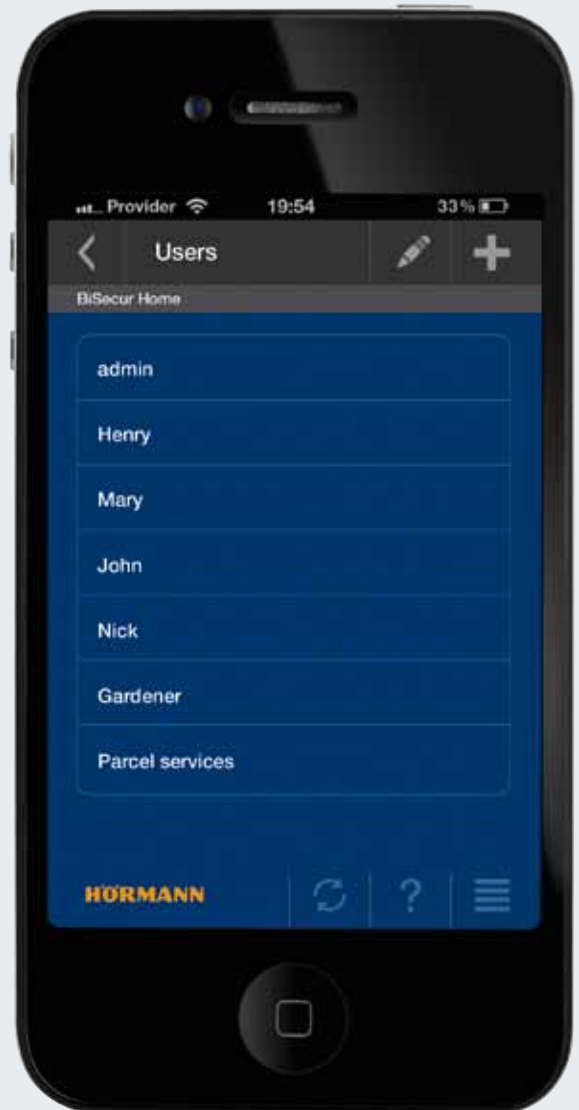

Jednoduchá správa užívateľov

Ako administrátor môžete stanoviť, ktoré zariadenia môže obsluhovať príslušný užívateľ. Takto máte úplnú kontrolu nad tým, aby napríklad Váš sused mohol otvárať vjazdovú bránu počas Vašej dovolenky, ale nie Vaše domové dvere pre prístup do domu.

* so špeciálnym vybavením

** možné iba s pohonom garážovej brány SupraMatic a s voliteľným rádiovým prijímačom ESE (pozri stranu 7).